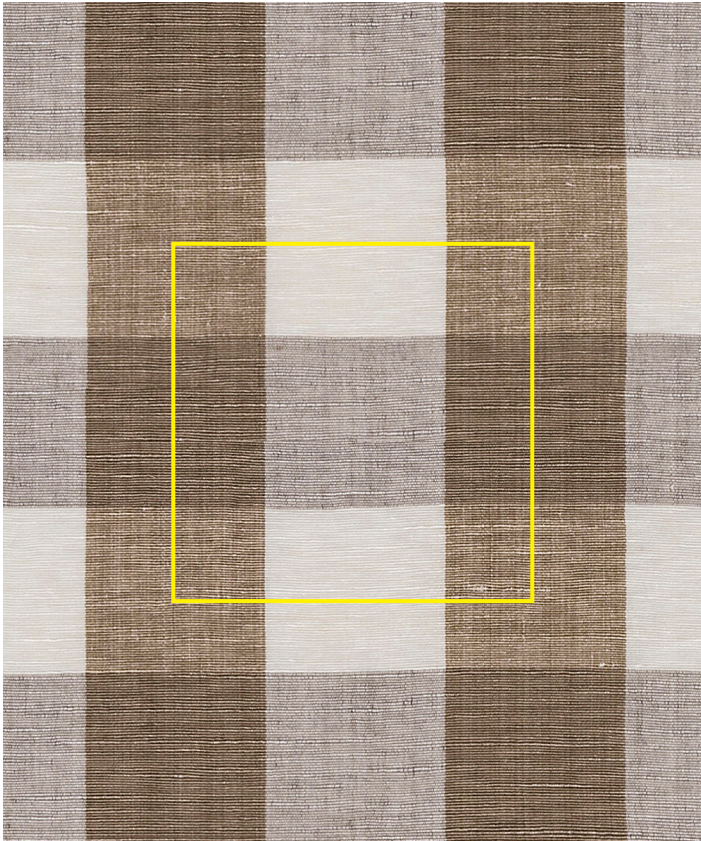

# n a m a y s a m a y

## Gamcha Brich | GAM-32

----

**Design** Gamcha

**Colour** Brich

**Code** GAM-32

**Composition** 70% Silk 30% Linen

**Width** 132cm / 52in

**Repeat** 10cm (h) 10cm (v)  
4in (h) 4in (v)